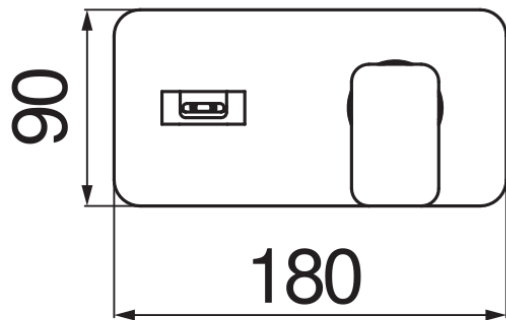

SPECIFICHE

Parte esterna monocomando a parete bocca lunga a cascata

Chrome

Lunghezza bocca 200 mm

Senza scarico

Limitatore di portata con freno al 50%

Imballo: 41 x 21 x 7 cm / 0,00603 m³ / 2 kg

CERTIFICAZIONI

DIAGRAMMA DI PORTATA: ACQUA CALDA/FREDDA

— Bocca a cascata

DIAGRAMMA DI PORTATA: ACQUA MISCELATA

— Bocca a cascata