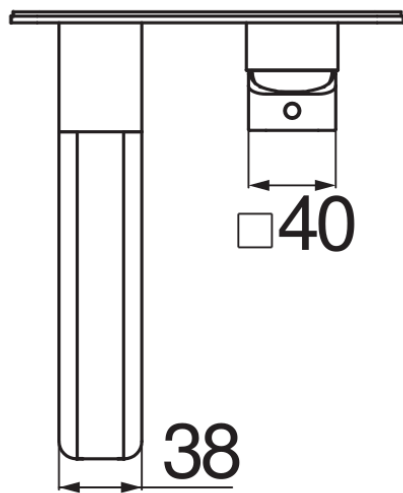

SPECIFICHE

Parte esterna monocomando a parete bocca lunga a cascata

Chrome

Lunghezza bocca 200 mm

Senza scarico

Limitatore di portata con freno al 50%

Imballo: 41 x 21 x 7 cm / 0,00603 m³ / 2 kg

CERTIFICAZIONI

DIAGRAMMA DI PORTATA: ACQUA CALDA/FREDDA

— Bocca a cascata

DIAGRAMMA DI PORTATA: ACQUA MISCELATA

— Bocca a cascata