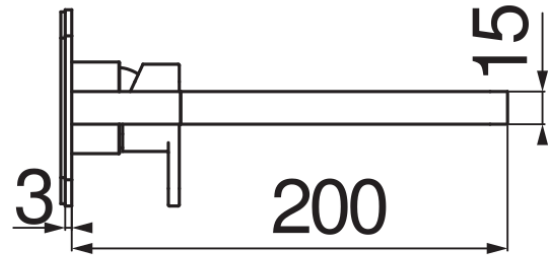

SPECIFICHE

Parte esterna monocomando a parete bocca lunga a cascata

Chrome

Lunghezza bocca 200 mm

Senza scarico

Limitatore di portata con freno al 50%

Imballo: 41 x 21 x 7 cm / 0,00603 m³ / 2 kg

CERTIFICAZIONI

DIAGRAMMA DI PORTATA: ACQUA CALDA/FREDDA

— Bocca a cascata

DIAGRAMMA DI PORTATA: ACQUA MISCELATA

— Bocca a cascata