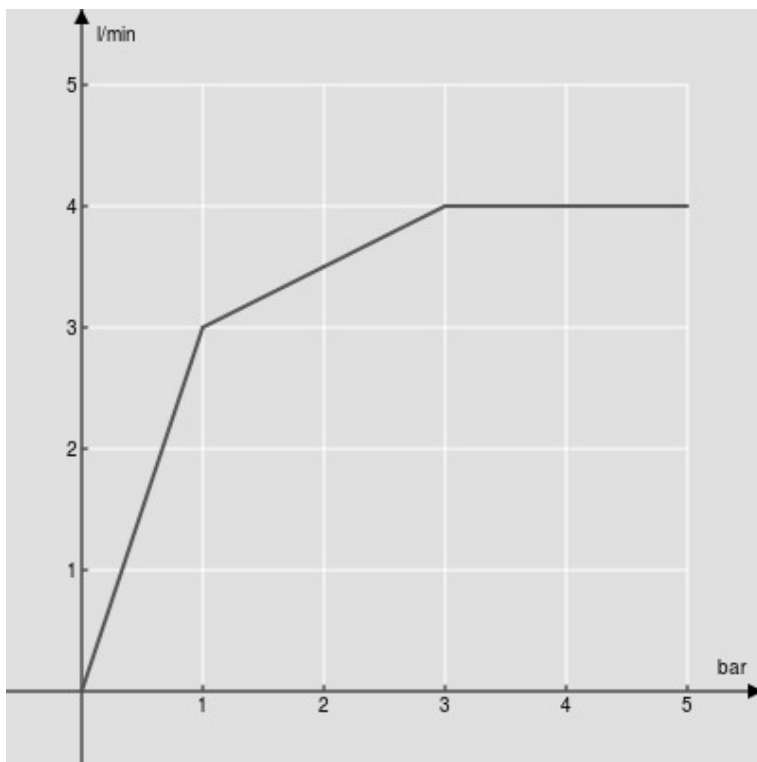

SPECIFICHE

Parte esterna monocomando a parete bocca lunga a cascata

Chrome

Lunghezza bocca 200 mm

Senza scarico

Limitatore di portata con freno al 50%

Imballo: 41 x 21 x 7 cm / 0,00603 m³ / 2 kg

CERTIFICAZIONI

DIAGRAMMA DI PORTATA: ACQUA CALDA/FREDDA

— Bocca a cascata

DIAGRAMMA DI PORTATA: ACQUA MISCELATA

— Bocca a cascata