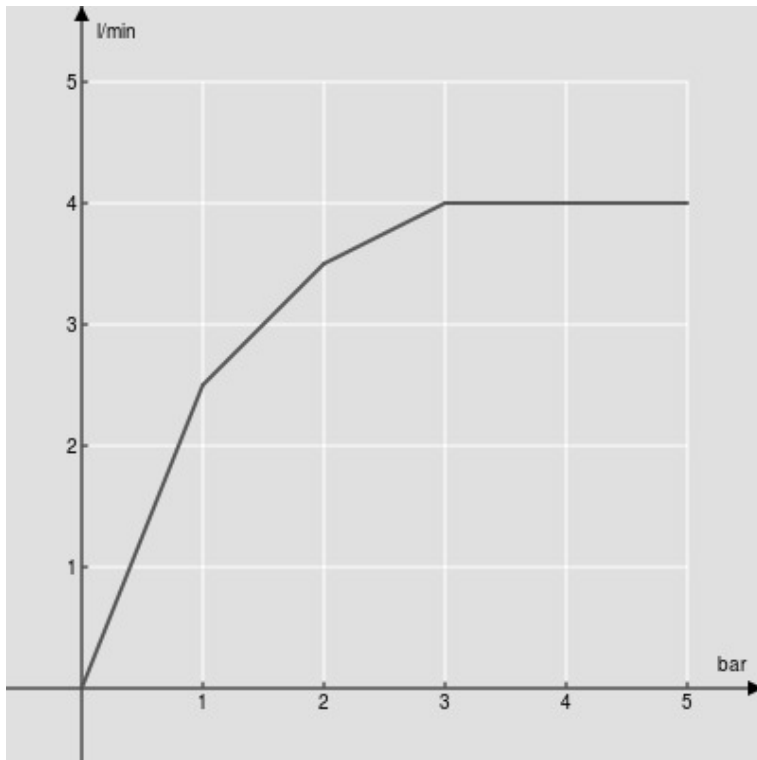

SPECIFICHE

Parte esterna monocomando a parete bocca lunga a cascata

Chrome

Lunghezza bocca 200 mm

Senza scarico

Limitatore di portata con freno al 50%

Imballo: 41 x 21 x 7 cm / 0,00603 m³ / 2 kg

CERTIFICAZIONI

DIAGRAMMA DI PORTATA: ACQUA CALDA/FREDDA

— Bocca a cascata

DIAGRAMMA DI PORTATA: ACQUA MISCELATA

— Bocca a cascata